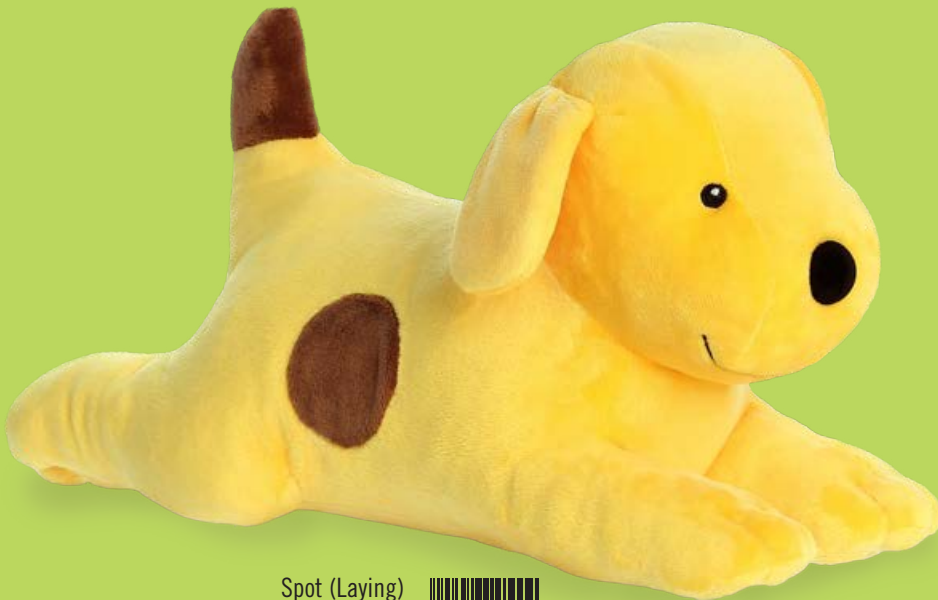

Spot (Laying)
13" 44100