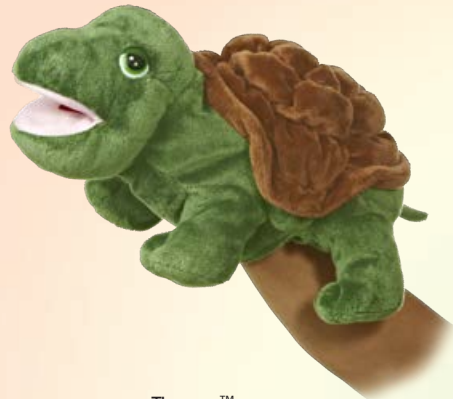

Giraffe
12" 32221

Grator™
13.5" 32180

Snow Leopard
12" 32222

Sloth
12" 32218

Unicorn
12" 32219

Puppet Display Rack
R1682 20"W x 63"H
Fits approx. 50 pcs.
Header Card: S0004

Body Puppets

Timmer™
12" 02346 